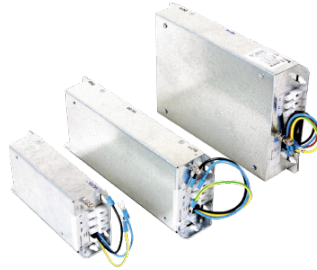

Invertex Zubehör

Installationsoptionen

BREMSWIDERSTÄNDE

EMC-FILTER

INPUT-CHOKES

OUTPUT-FILTER

Kommunikation

INTERFACE

OPTISTICK

RJ45-ZUBEHÖR

USB-PC VERBINDUNG

Peripherie

LOKALER TRENNSCHALTER

REMOTE-KEYPADS

I/O Optionen

ENCODER MODULES