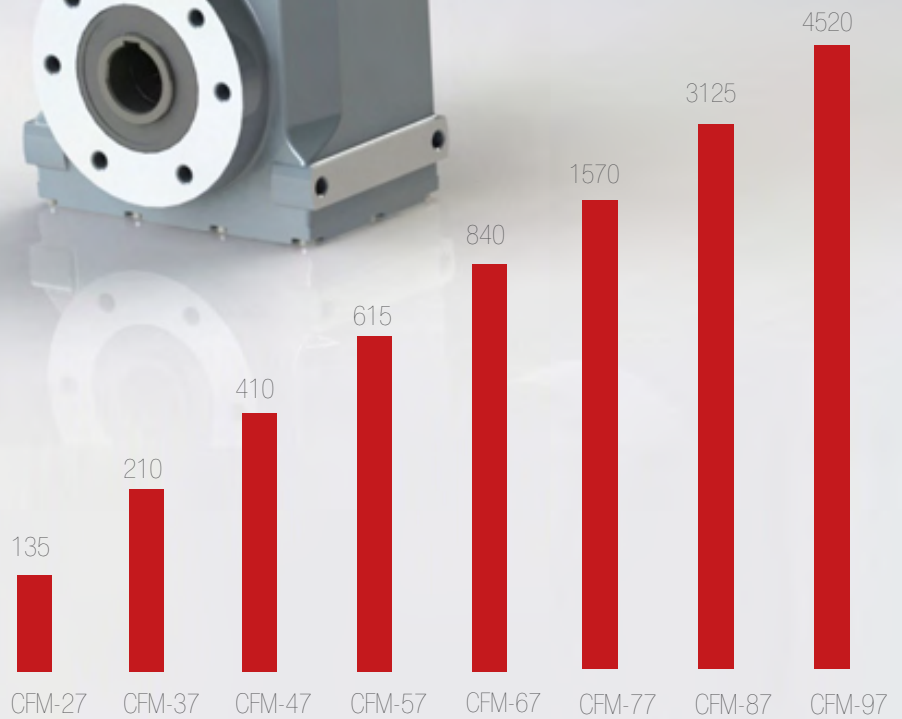

Flachaufsteckgetriebe

austauschbar zu vielen Herstellern

8 Baugrößen

135 Nm bis 4520Nm

NEU !

■ CFM Reihe (Drehmoment Nm)

AUSTREX 
FOR YOUR BEST PERFORMANCE