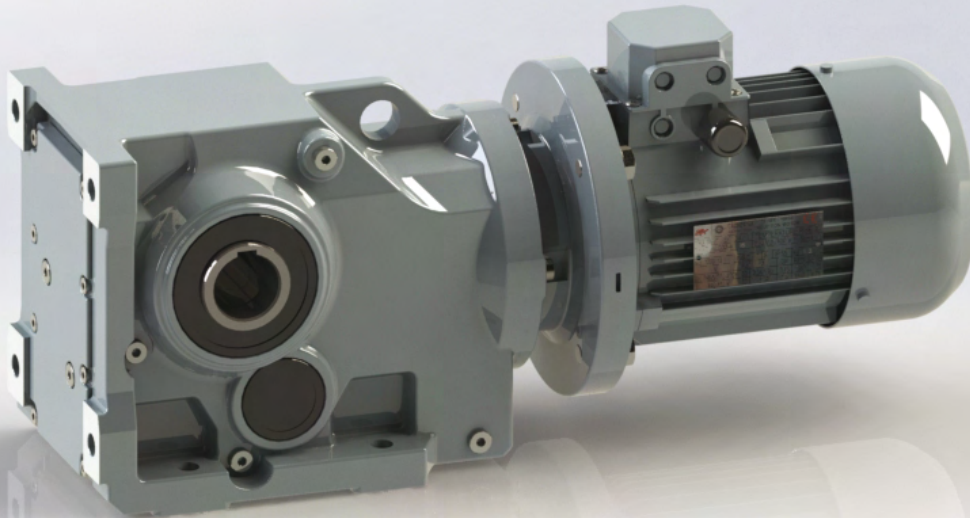

Kegelstirnradgetriebe

austauschbar zu vielen Herstellern

7 Baugrößen

210Nm bis 4490Nm

NEU !

AUSTREX
FOR YOUR BEST PERFORMANCE