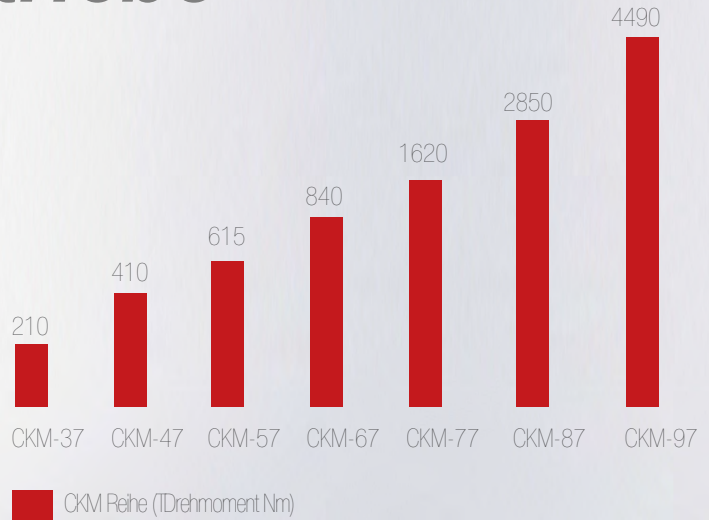

Kegelstirnradgetriebe

austauschbar zu vielen Herstellern

7 Baugrößen

210Nm bis 4490Nm

NEU !

AUSTREX
FOR YOUR BEST PERFORMANCE